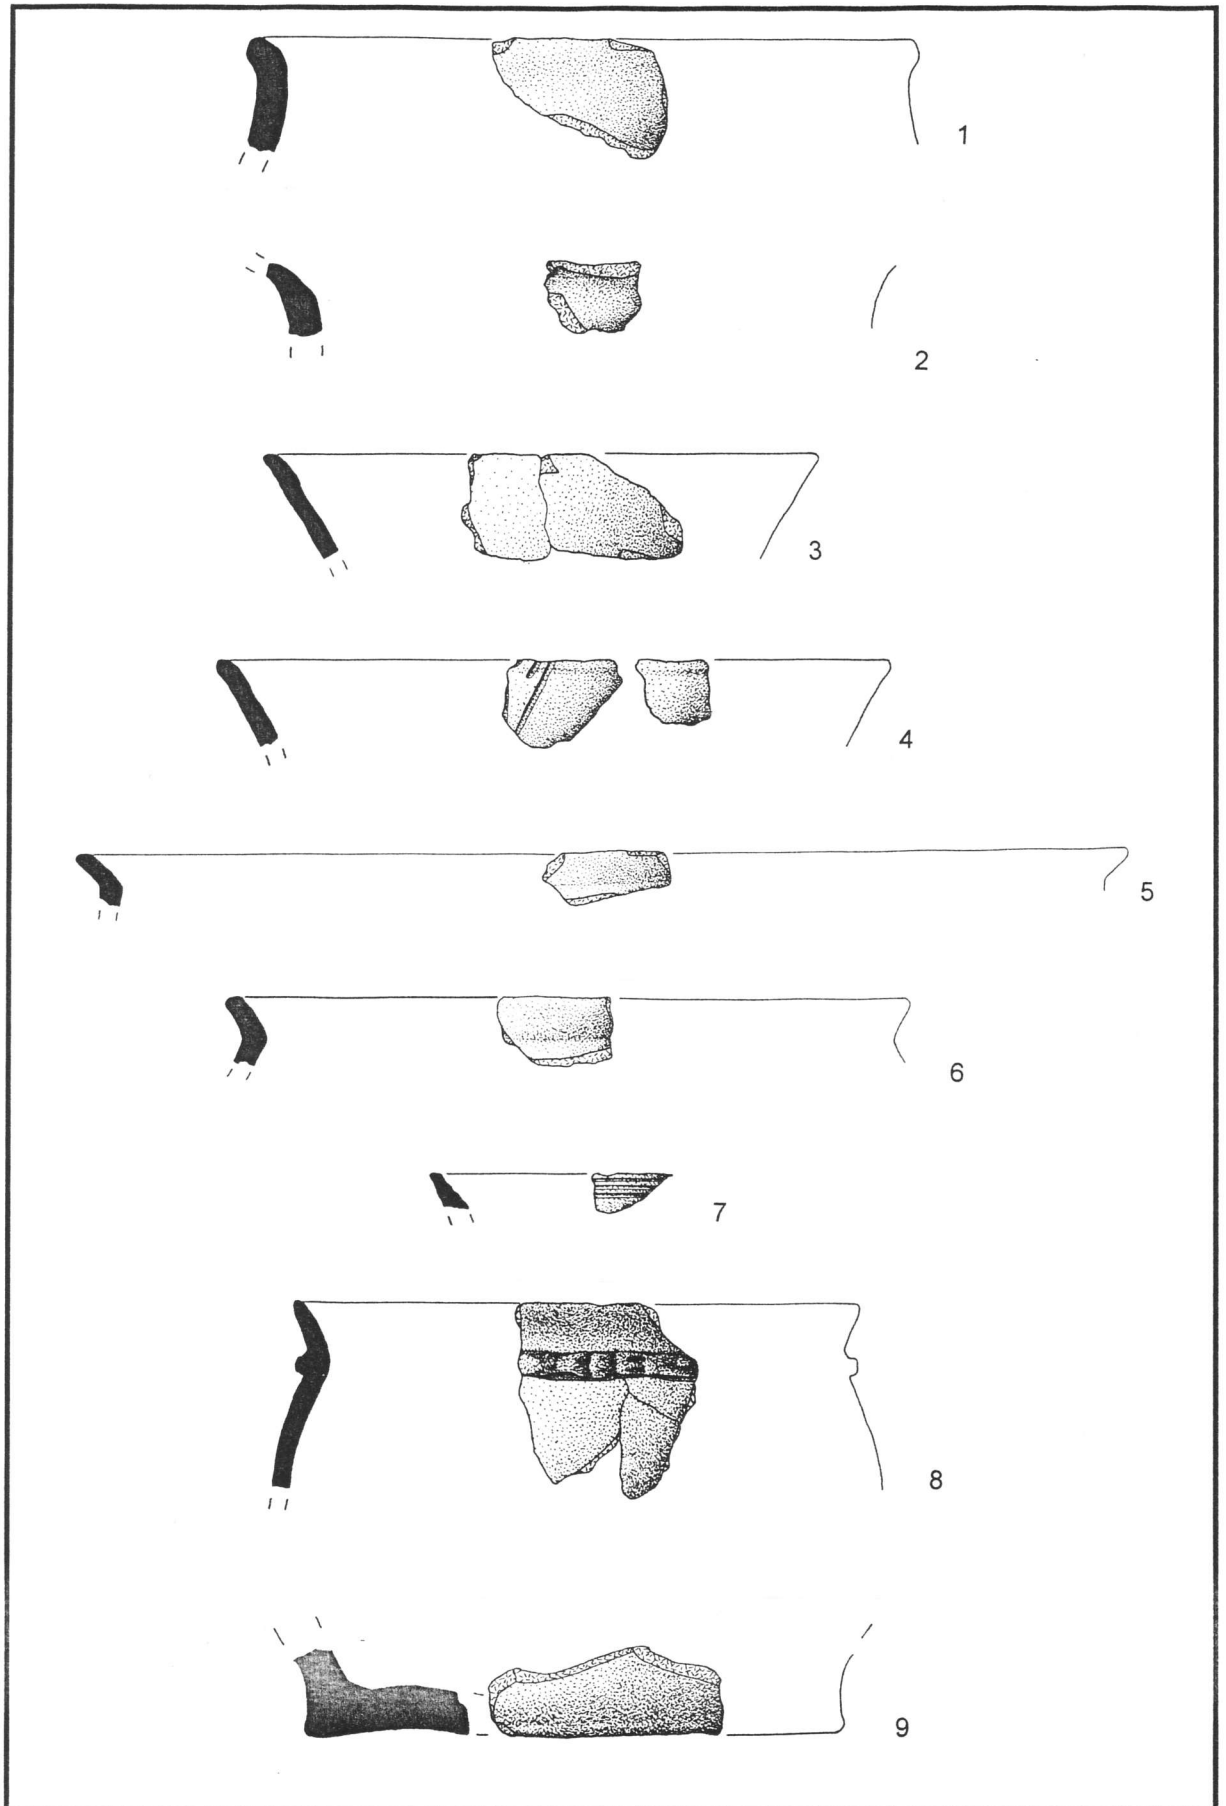

Fst. 103 Heilbronn-Neckargartach "Hermannsgrund"
Funde aus dem Graben. Keramik M. 1 : 2